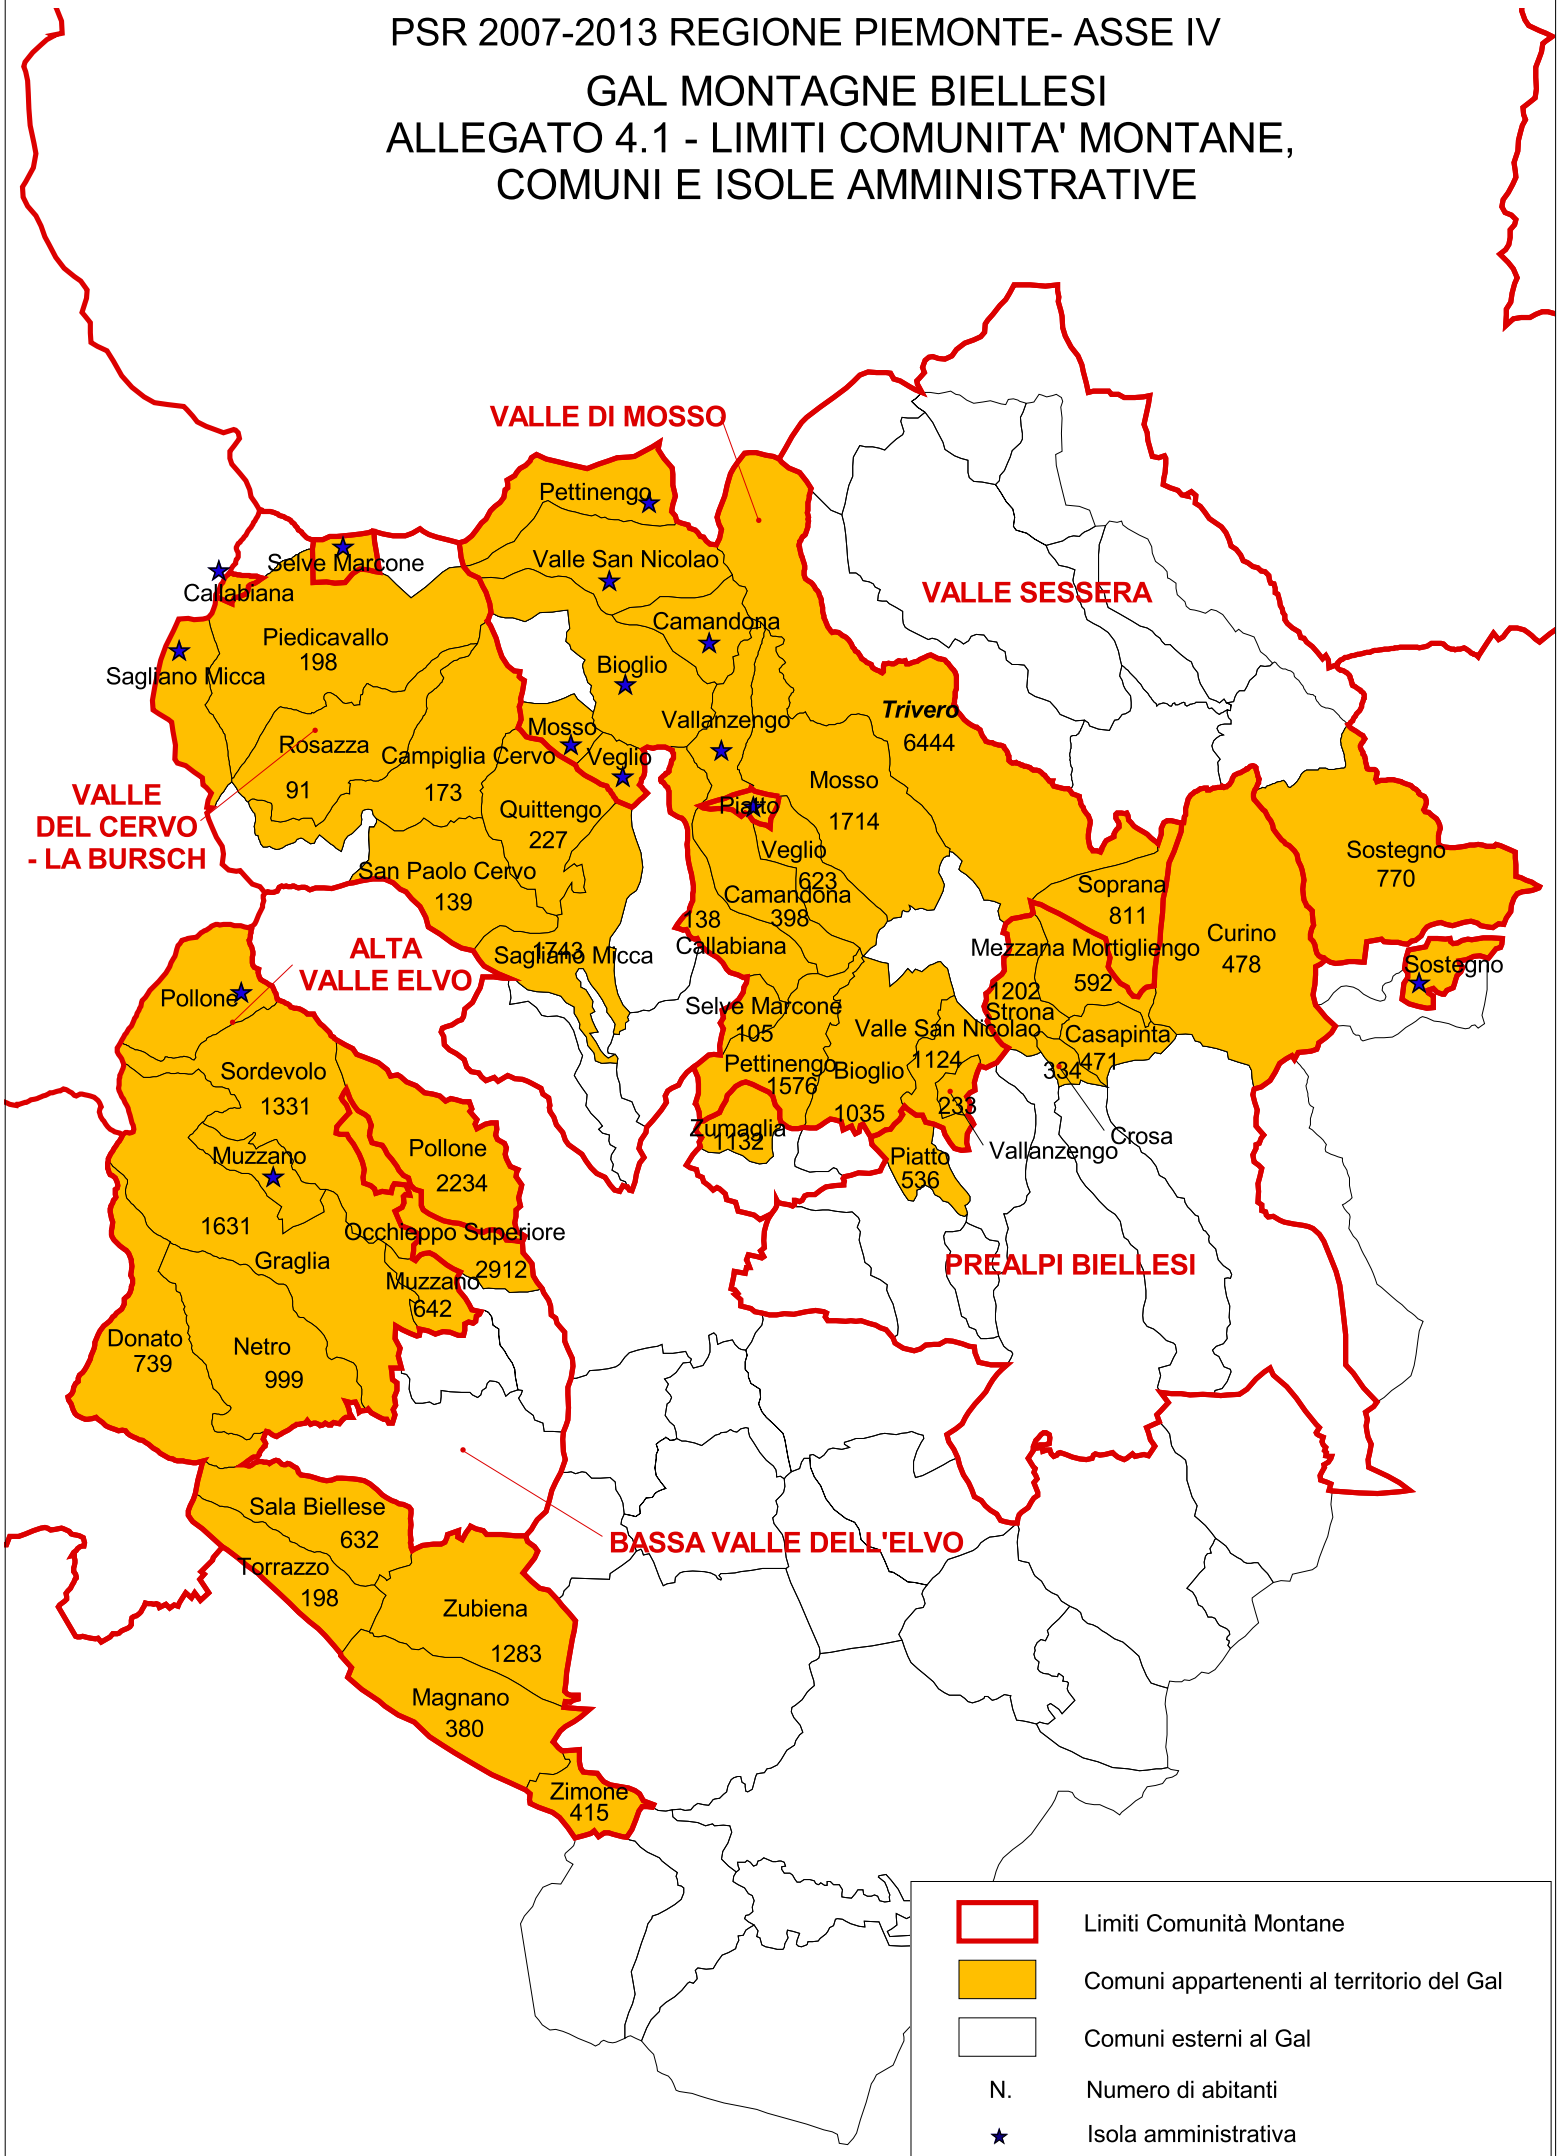

PSR 2007-2013 REGIONE PIEMONTE- ASSE IV

GAL MONTAGNE BIELLESI

ALLEGATO 4.1 - LIMITI COMUNITA' MONTANE,  
COMUNI E ISOLE AMMINISTRATIVE

	Limiti Comunità Montane
	Comuni appartenenti al territorio del Gal
	Comuni esterni al Gal
N.	Numero di abitanti
★	Isola amministrativa