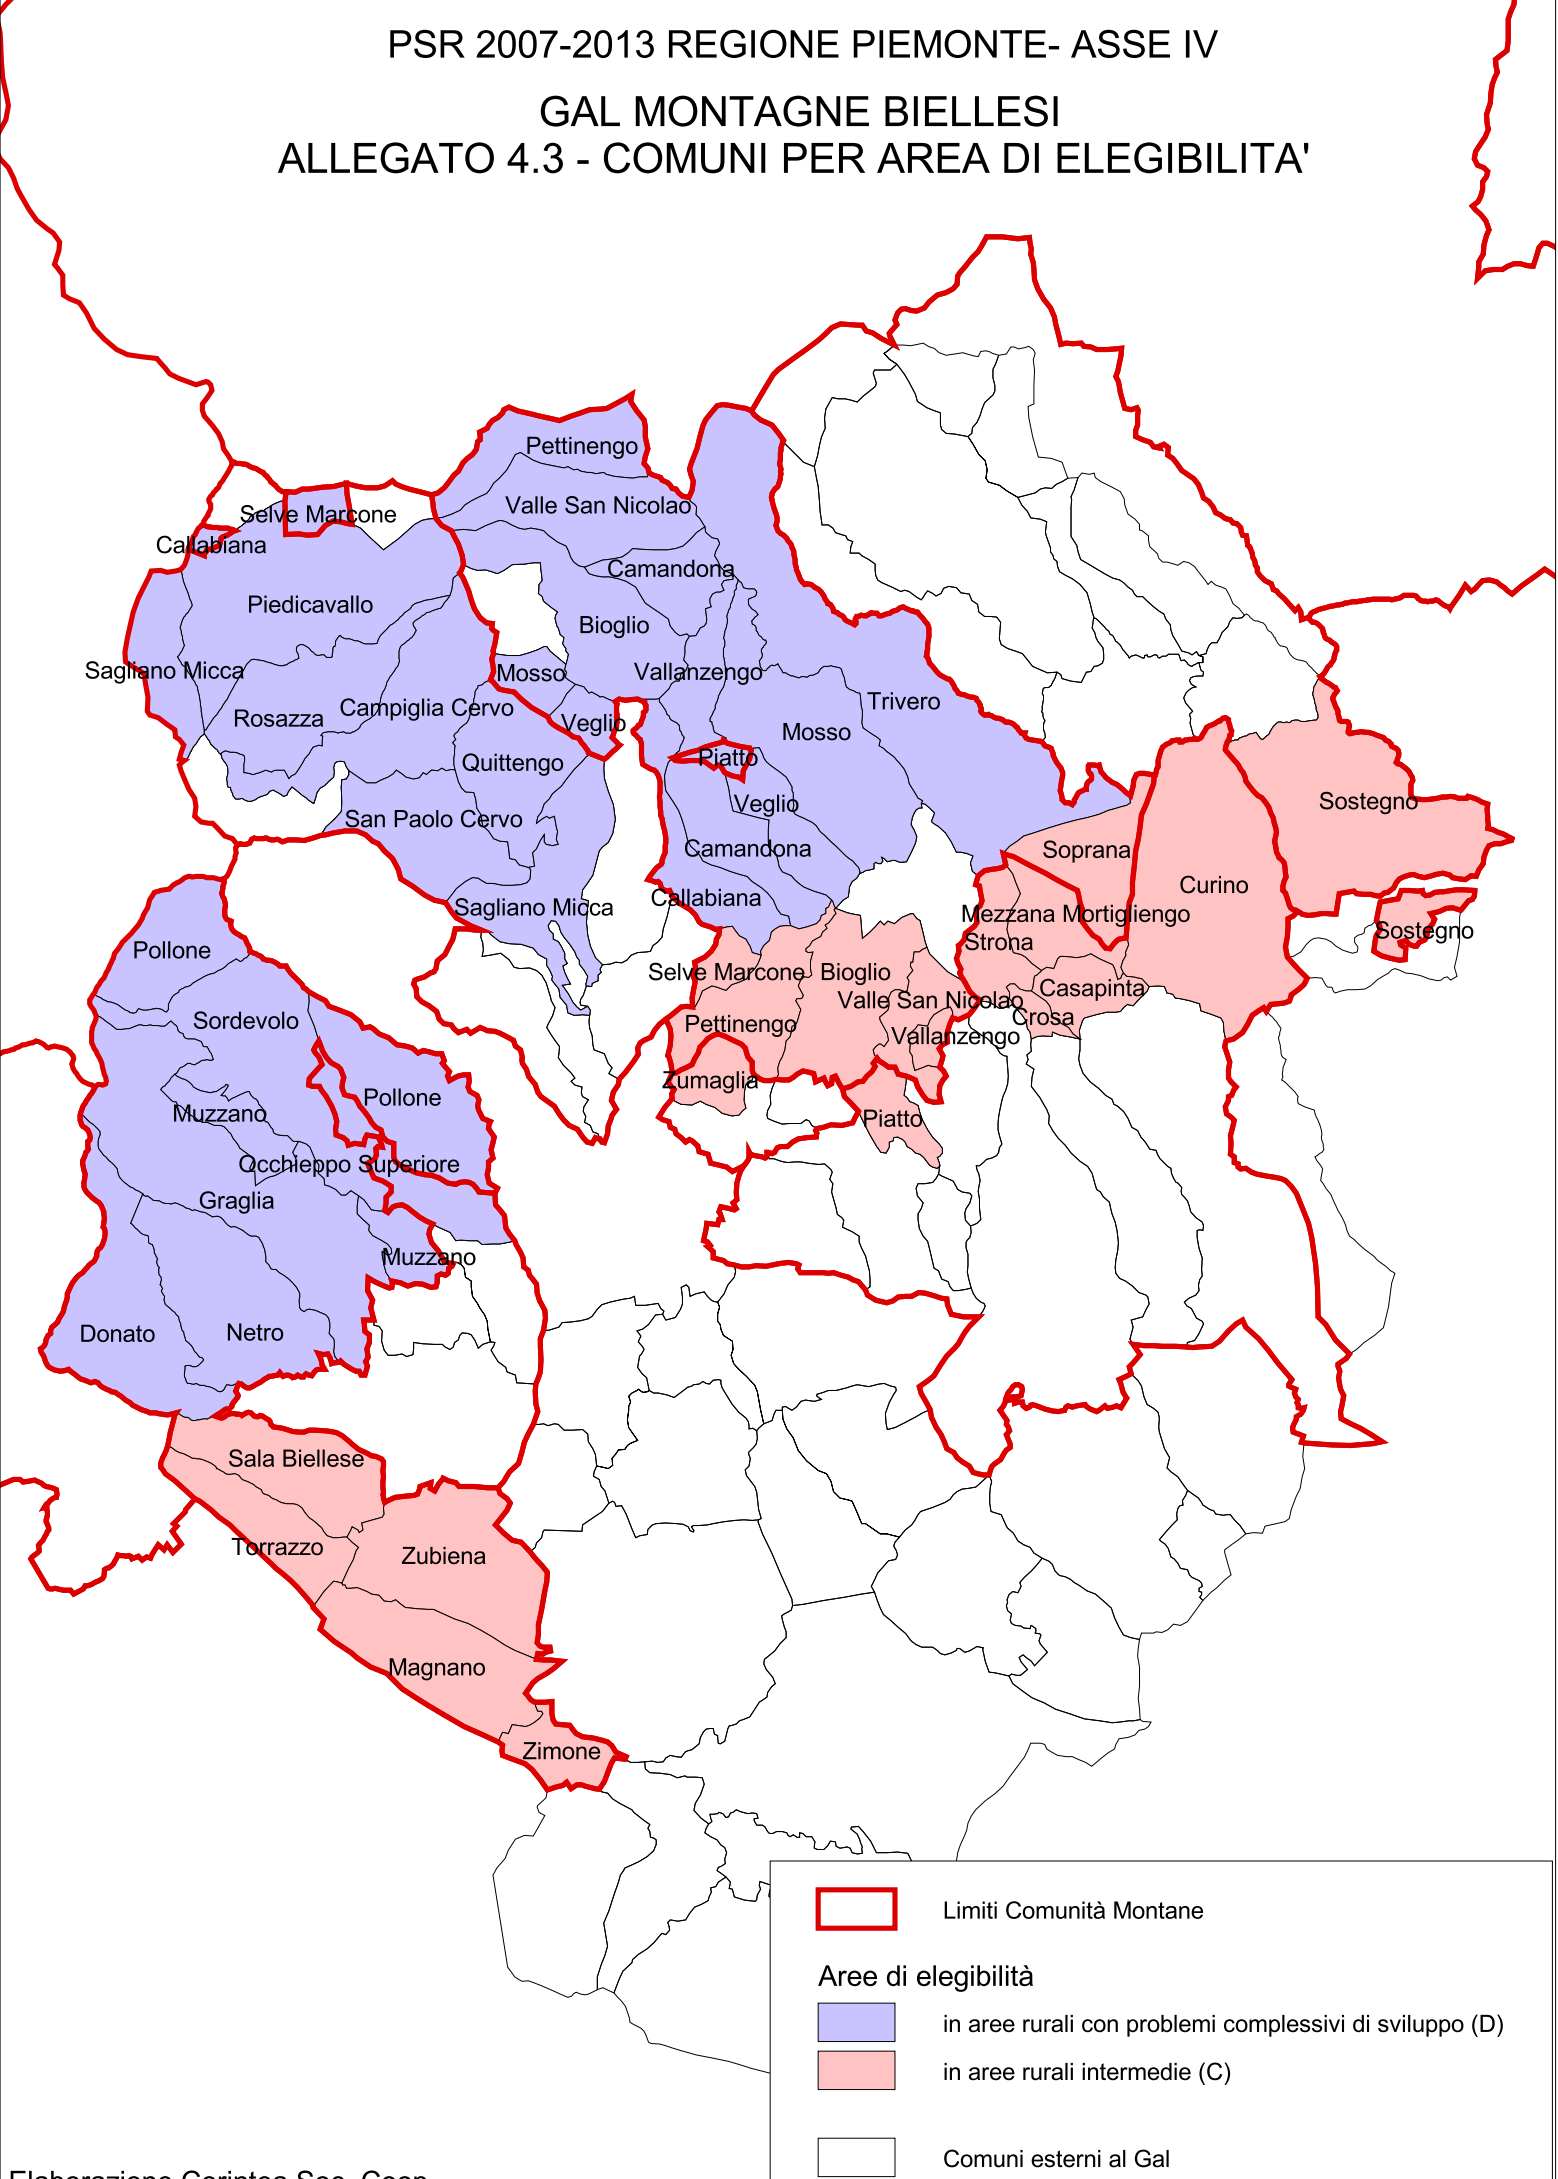

PSR 2007-2013 REGIONE PIEMONTE- ASSE IV  
**GAL MONTAGNE BIELLESI**  
**ALLEGATO 4.3 - COMUNI PER AREA DI ELEGIBILITA'**

- Limiti Comunità Montane
- Aree di elegibilità**
- in aree rurali con problemi complessivi di sviluppo (D)
- in aree rurali intermedie (C)
- Comuni esterni al Gal